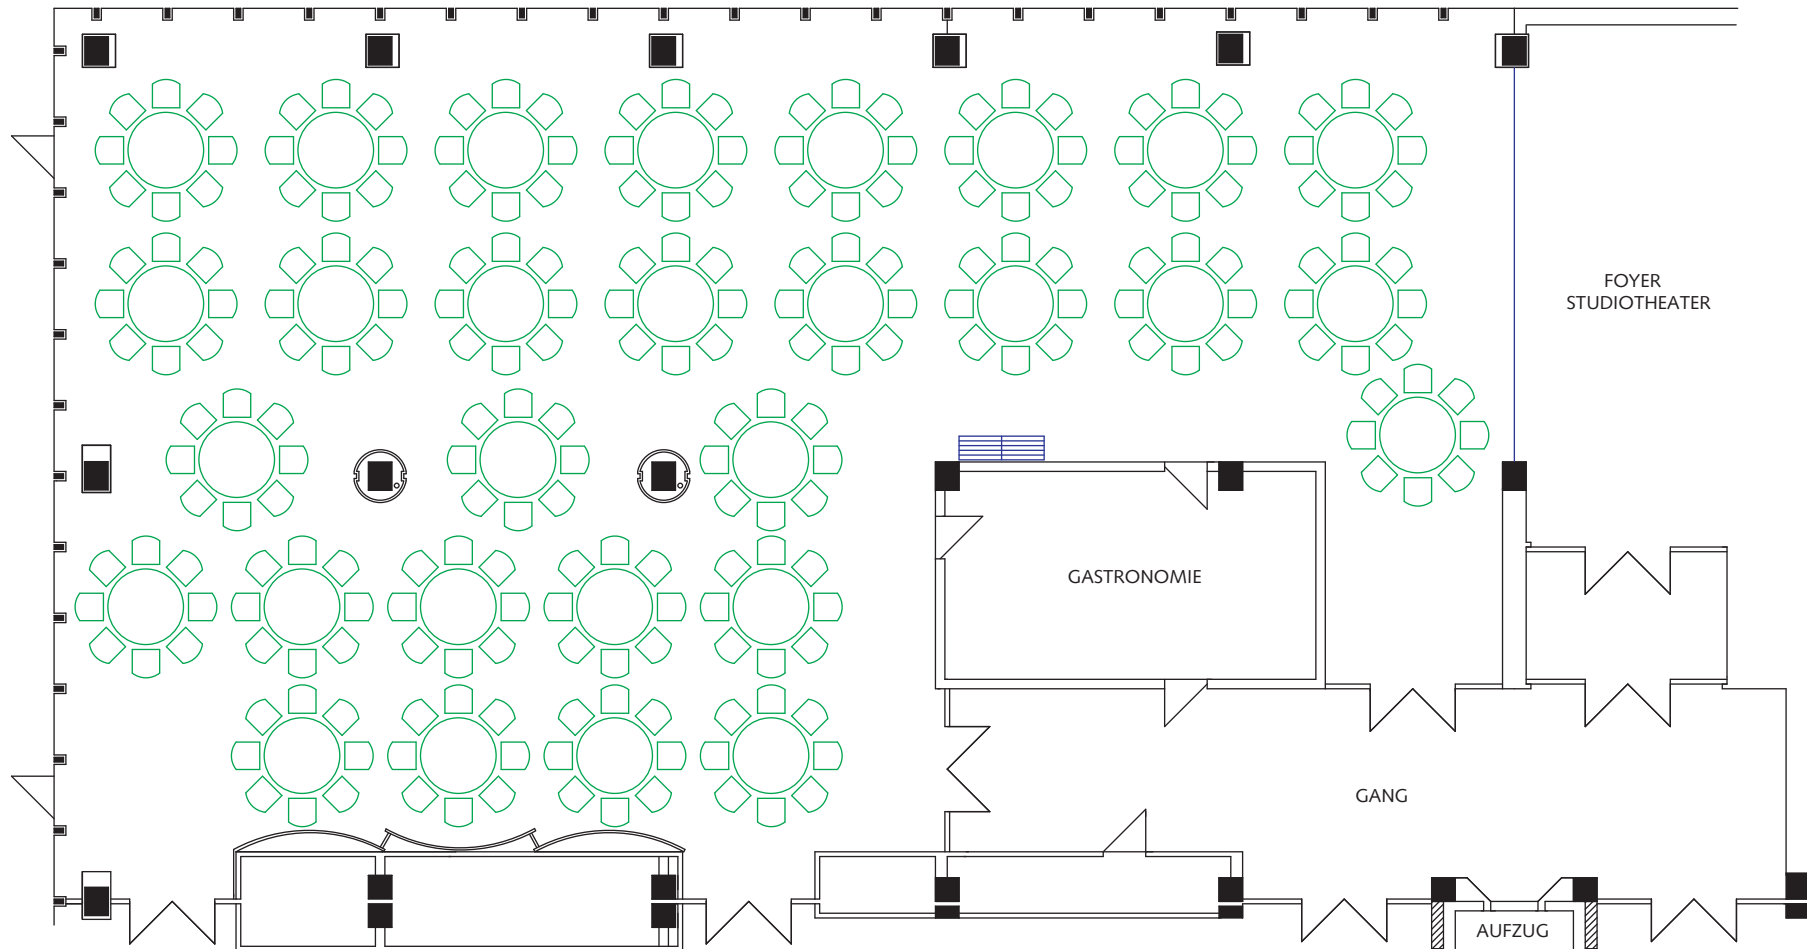

Konzert- & Kongressgesellschaft mbH Dresden
Kulturpalast

Salons „Zwinger“ und „Semper“

Bankettbestuhlung (1 Raum)

Maßstab (A4) 1:160 Raumhöhen 4,0 m

1m

Stand: 04/2005

SALON „ZWINGER“

SALON „SEMPER“

FOYER 1. OBERGESCHOSS