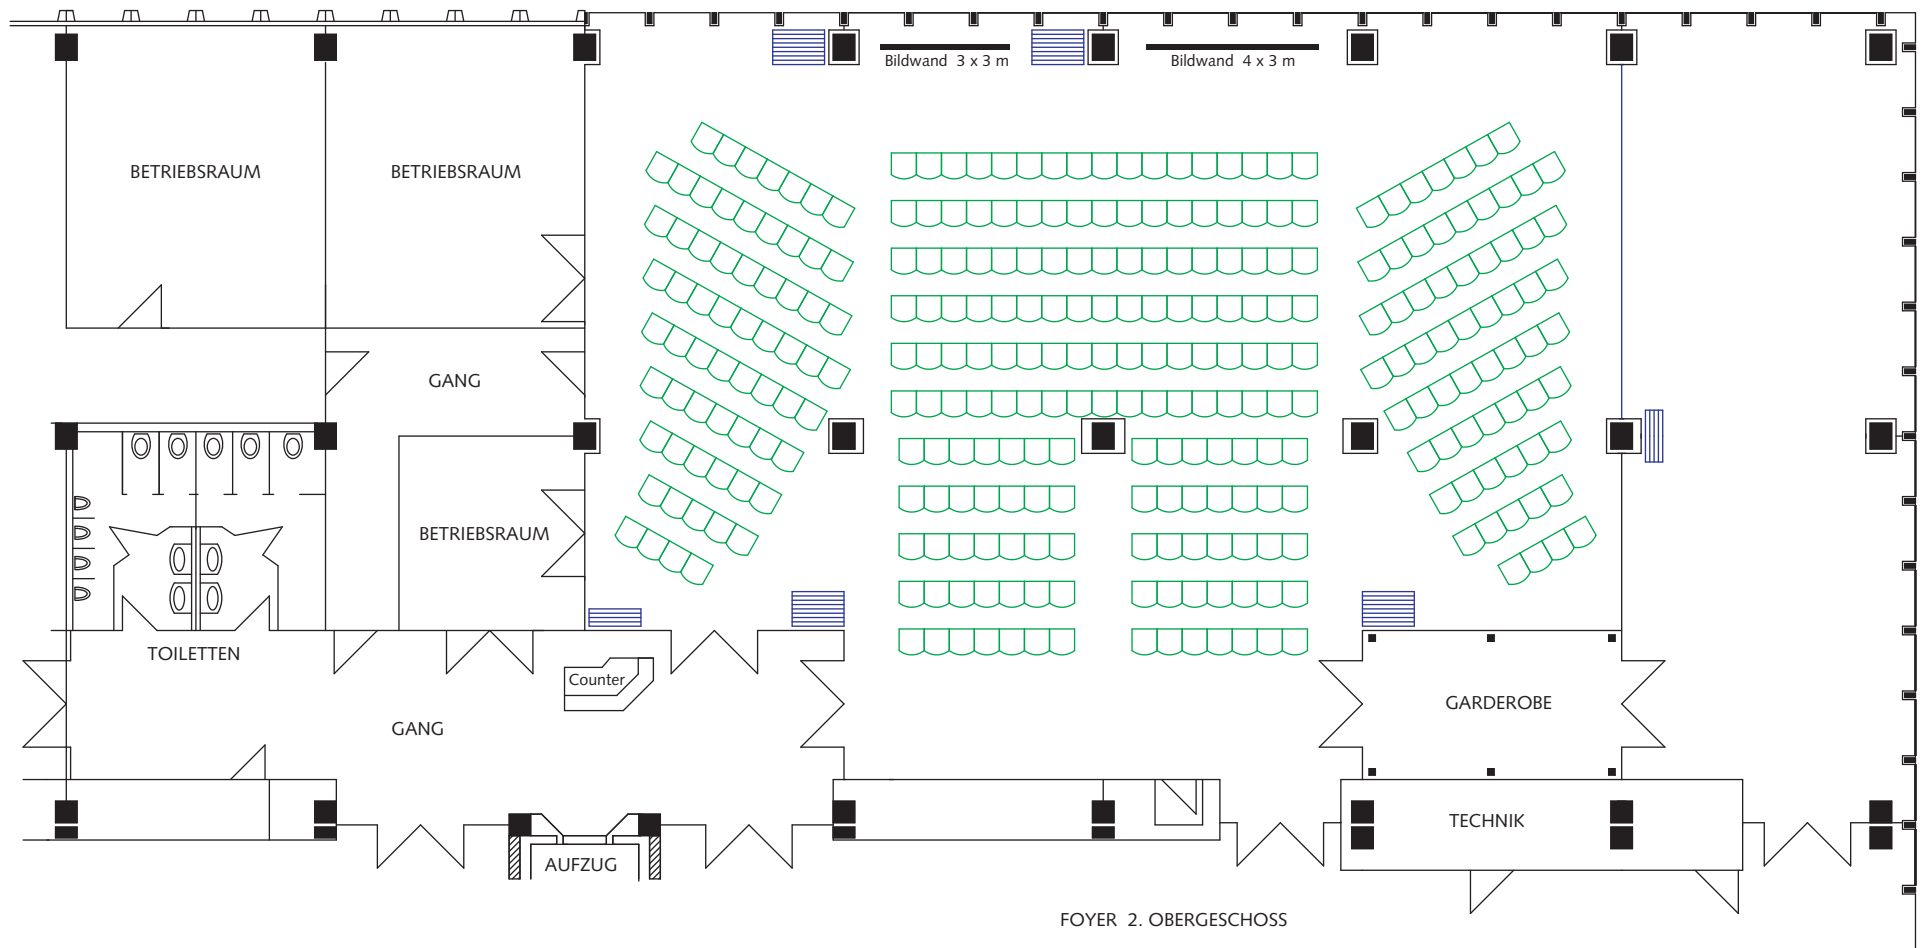

Konzert- & Kongressgesellschaft mbH Dresden
Kulturpalast

Kongressetage „Panorama“

Reihenbestuhlung (2 Räume)

Maßstab (A4) 1:175 Raumhöhen 3,30 m

1m

Stand: 04/2005

SALON „GEORGE BÄHR“

SALON „GRAF BRÜHL“

SALON „NEUMARKT“

SALON „ALTMARKT“

FOYER 2. OBERGESCHOSS