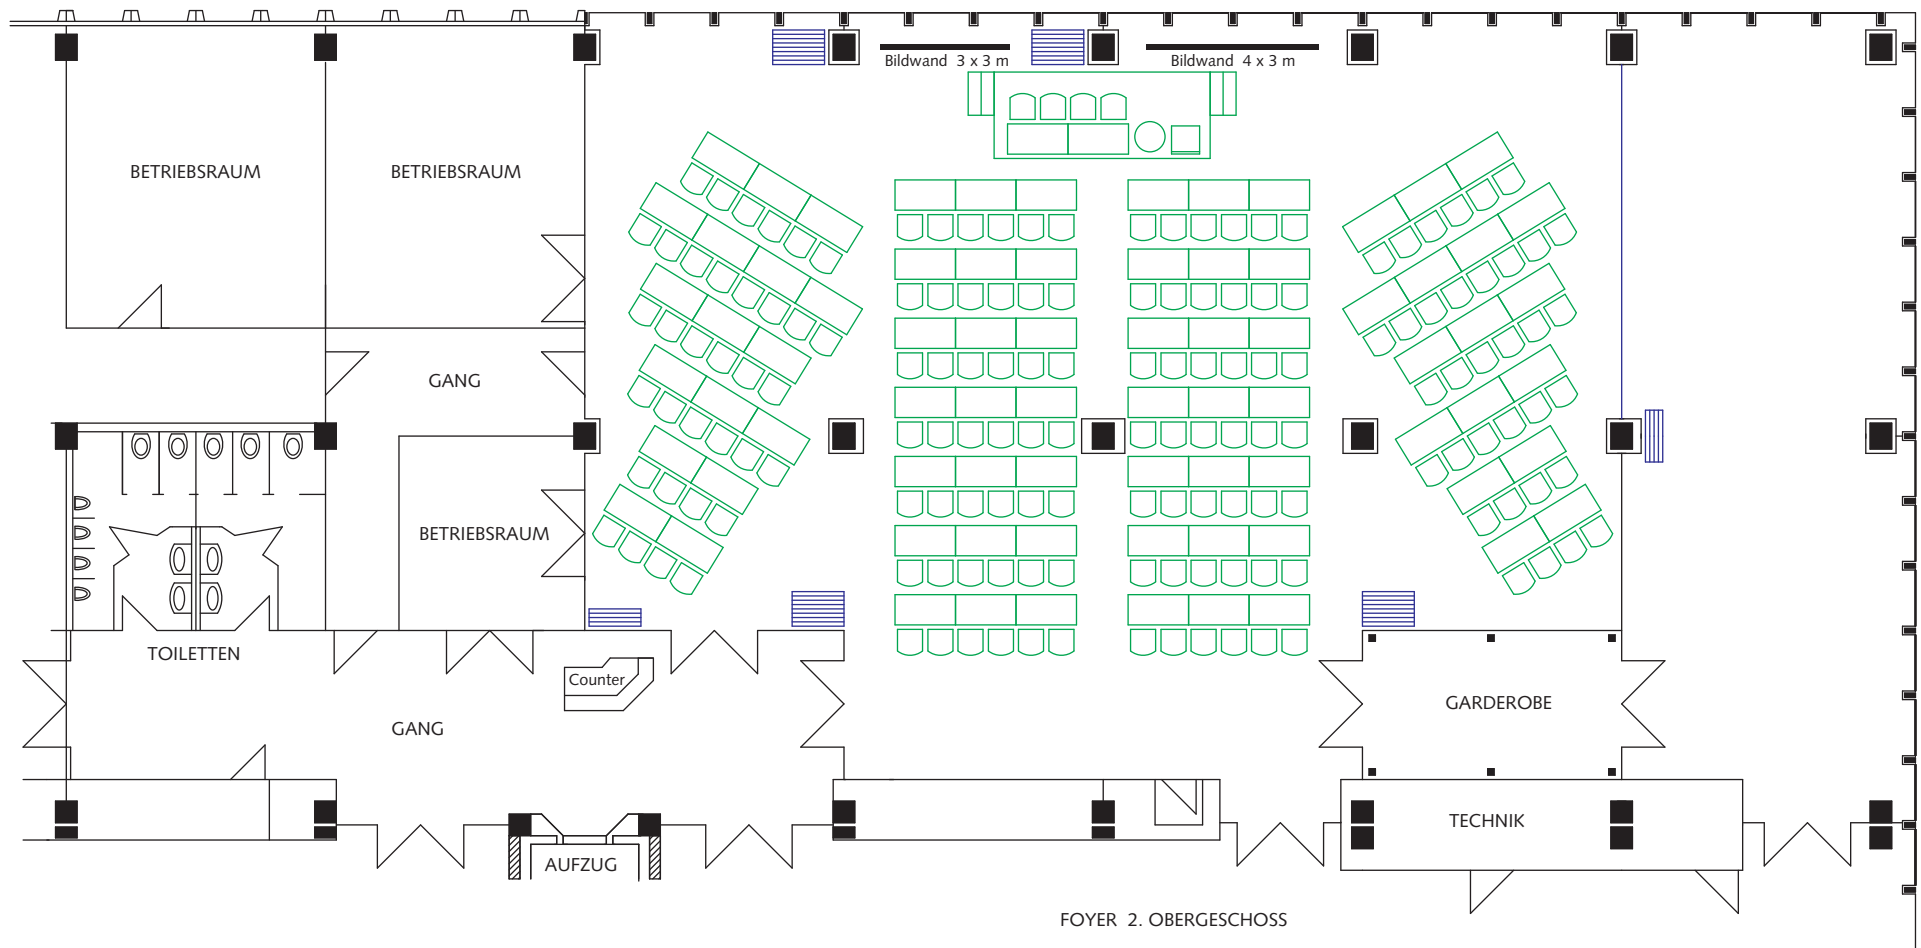

Konzert- & Kongressgesellschaft mbH Dresden
Kulturpalast

Kongressetage „Panorama“

Parlamentarische Bestuhlung (2 Räume)

Maßstab (A4) 1:175 Raumhöhen 3,30 m

1m

Stand: 04/2005

SALON „GEORGE BÄHR“

SALON „GRAF BRÜHL“

SALON „NEUMARKT“

SALON „ALTMARKT“

FOYER 2. OBERGESCHOSS