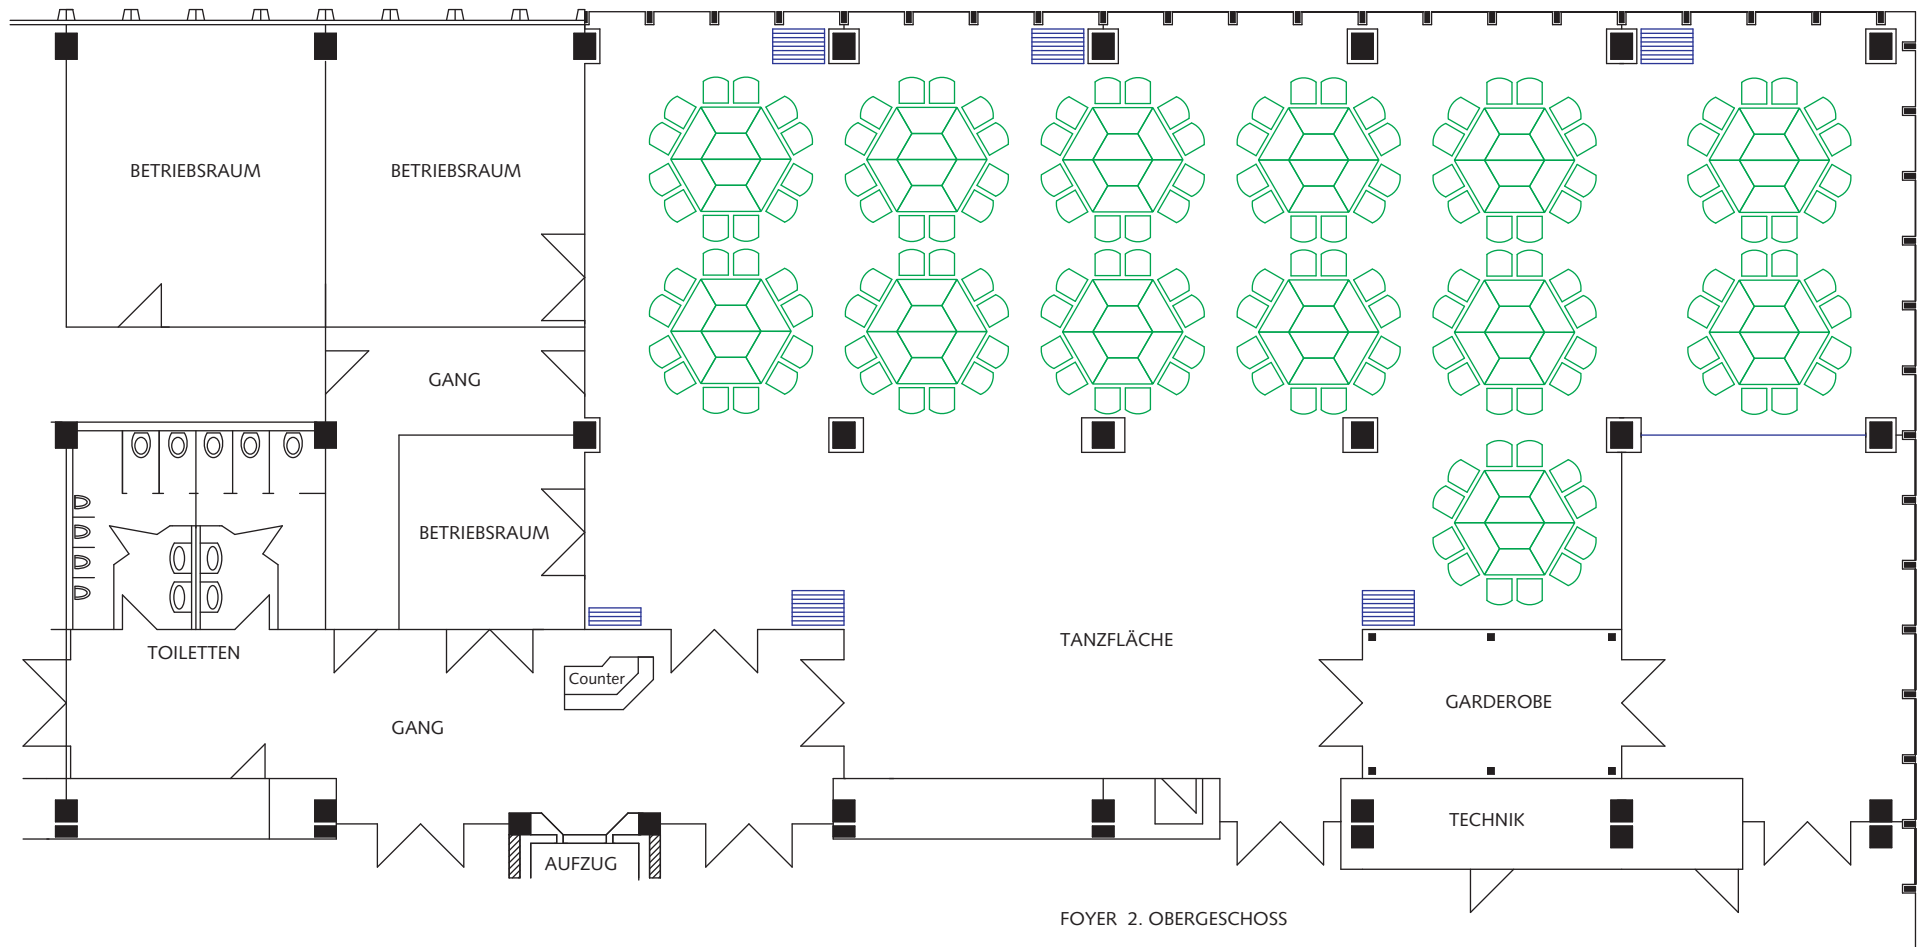

Konzert- & Kongressgesellschaft mbH Dresden
Kulturpalast

Kongressetage „Panorama“

Bankettbestuhlung, Trapezische (1 Raum)

Maßstab (A4) 1:175 Raumhöhen 3,30 m

1m

Stand: 04/2005

SALON „GEORGE BÄHR“

SALON „GRAF BRÜHL“

SALON „NEUMARKT“

SALON „ALTMARKT“

FOYER 2. OBERGESCHOSS